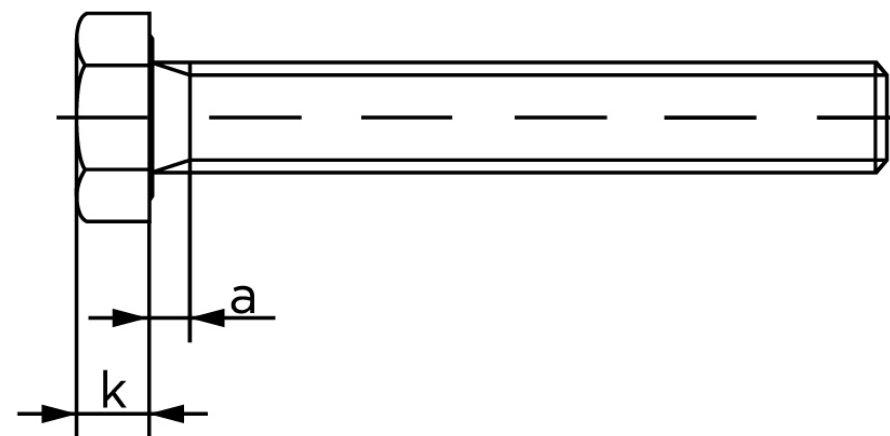

Sætskrue ISO 4017 Elforzinket (A2F) Stål KI M6x45 (200 Stk)

SKU: 040171100060045

GTIN:

Norm	ISO 4017
Dimensions	6
SISO/DIN	10
k	4
a ^{max.}	3
Mere info om ISO 4017	ISO 4017

Bemærk disse data er vejledende, og informationerne skal anses som vejledende, Bolte.dk stiller ingen garanti eller kan stilles til ansvar for overstående datatabel. Er du i tvivl så kontakt os på 75154999.