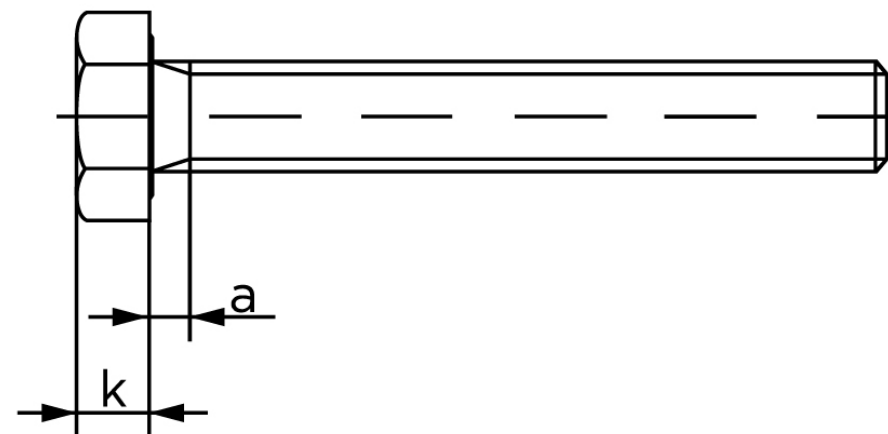

Sætskrue ISO 4017 Rustfri A2-(70*) M6x45

SKU: 040179200060045

GTIN:

Norm	ISO 4017
Dimensions	6
S _{ISO/DIN}	10
k	4
a ^{max.}	3
Mere info om ISO 4017	ISO 4017

Bemærk disse data er vejledende, og informationerne skal anses som vejledende, Bolte.dk stiller ingen garanti eller kan stilles til ansvar for overstående datatabel. Er du i tvivl så kontakt os på 75154999.