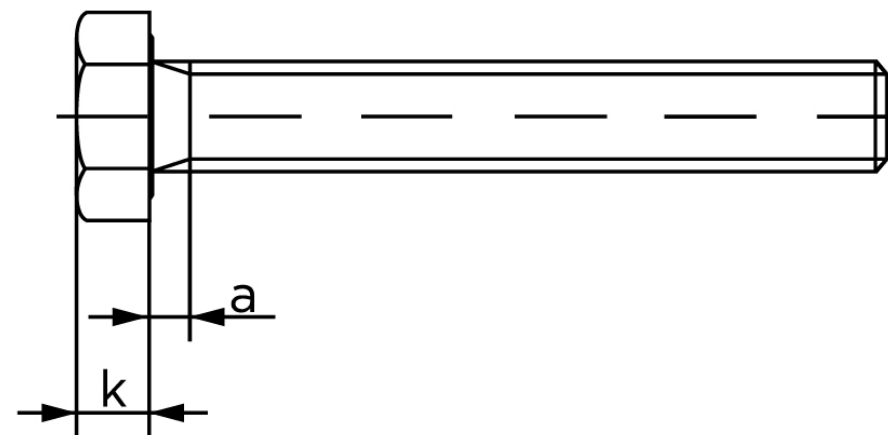

Sætskrue ISO 4017 Ubehandlet Stål Kl. 8.8 M Stk)

SKU: 040178000060060

GTIN:

Norm	ISO 4017
Dimensions	6
SISO/DIN	10
k	4
a ^{max.}	3
Mere info om ISO 4017	ISO 4017

Bemærk disse data er vejledende, og informationerne skal anses som vejledende, Bolte.dk stiller ingen garanti eller kan stilles til ansvar for overstående datatabel. Er du i tvivl så kontakt os på 75154999.