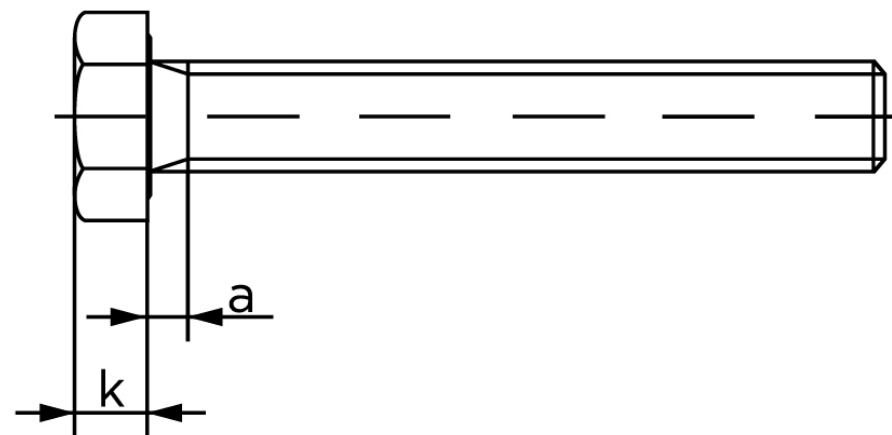

Sætskrue ISO 4017 Ubehandlet Stål Kl. 10.9 (200 Stk)

SKU: 040171000060070

GTIN:

Norm	ISO 4017
Dimensions	6
SISO/DIN	10
k	4
a^{max.}	3
Mere info om ISO 4017	ISO 4017

Bemærk disse data er vejledende, og informationerne skal anses som vejledende, Bolte.dk stiller ingen garanti eller kan stilles til ansvar for overstående datatabel. Er du i tvivl så kontakt os på 75154999.

Vil du vide mere om dette produkt
Forespørg pris her