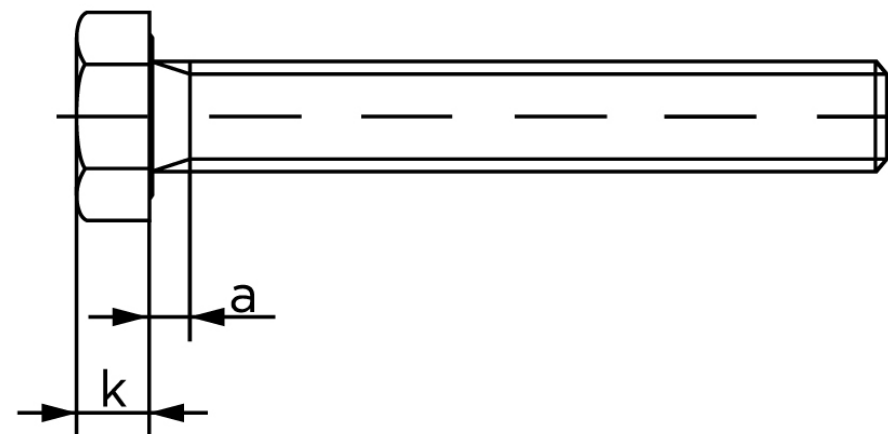

Sætskrue ISO 4017 Rustfri A2-(70*) M6x75

SKU: 040179200060075

GTIN:

Norm	ISO 4017
Dimensions	6
S _{ISO/DIN}	10
k	4
a ^{max.}	3
Mere info om ISO 4017	ISO 4017

Bemærk disse data er vejledende, og informationerne skal anses som vejledende, Bolte.dk stiller ingen garanti eller kan stilles til ansvar for overstående datatabel. Er du i tvivl så kontakt os på 75154999.