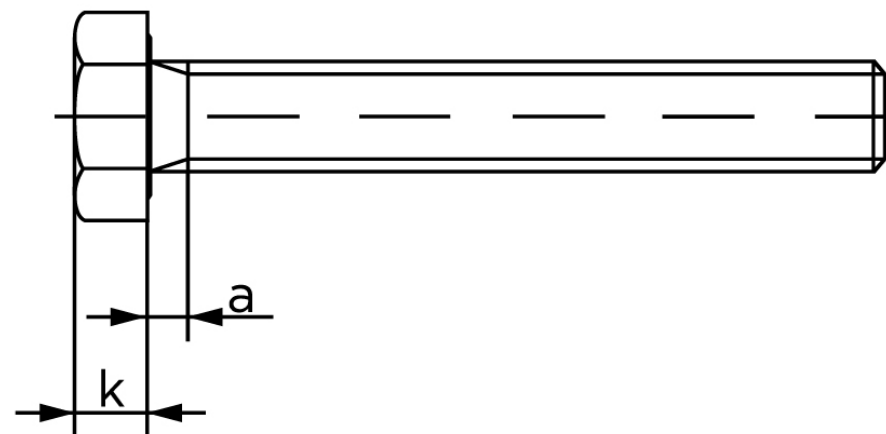

Sætskrue ISO 4017 Messing M6x8 (100 Stk)

SKU: 040177000060008

GTIN:

Norm	ISO 4017
Dimensions	6
S _{ISO/DIN}	10
k	4
a ^{max.}	3
Mere info om ISO 4017	ISO 4017

Bemærk disse data er vejledende, og informationerne skal anses som vejledende, Bolte.dk stiller ingen garanti eller kan stilles til ansvar for overstående datatabel. Er du i tvivl så kontakt os på 75154999.