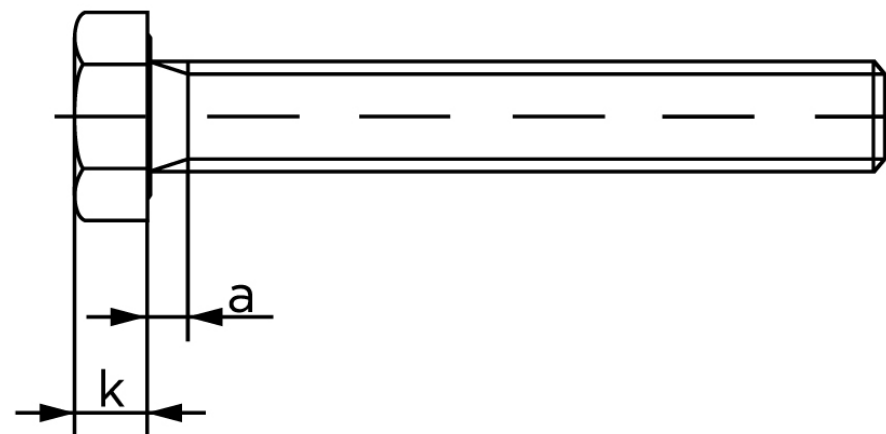

## Sætskrue ISO 4017 Rustfri A2-(70\*) M6x80

SKU: 040179200060080

GTIN:

Norm	ISO 4017
Dimensions	6
S <sub>ISO/DIN</sub>	10
k	4
a <sup>max.</sup>	3
Mere info om ISO 4017	<b>ISO 4017</b>

Bemærk disse data er vejledende, og informationerne skal anses som vejledende, Bolte.dk stiller ingen garanti eller kan stilles til ansvar for overstående datatabel. Er du i tvivl så kontakt os på 75154999.