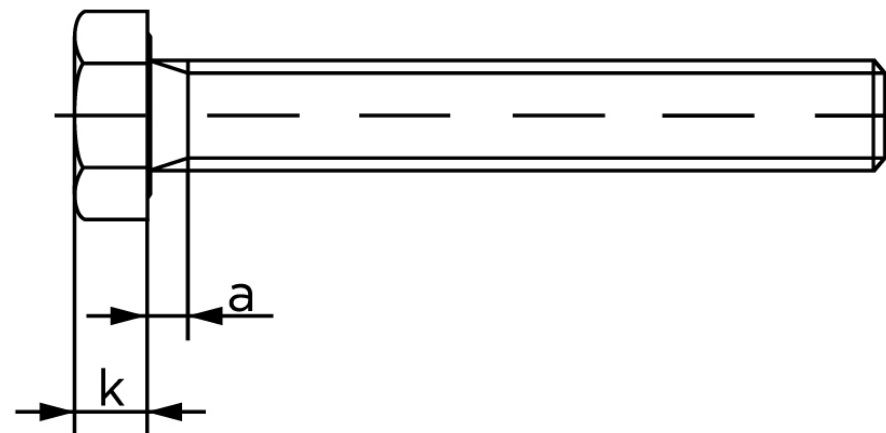

Sætskrue ISO 4017 Rustfri A2-(70*) M6x90

SKU: 040179200060090

GTIN:

Norm	ISO 4017
Dimensions	6
S _{ISO/DIN}	10
k	4
a ^{max.}	3
Mere info om ISO 4017	ISO 4017

Bemærk disse data er vejledende, og informationerne skal anses som vejledende, Bolte.dk stiller ingen garanti eller kan stilles til ansvar for overstående datatabel. Er du i tvivl så kontakt os på 75154999.