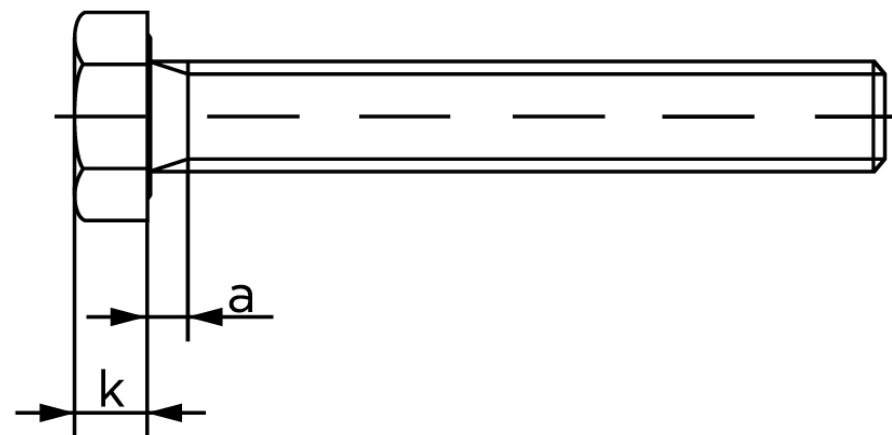

## Sætskrue ISO 4017 Elforzinket Stål Kl. 8.8 M Stk)

SKU: 040178100070020

GTIN:

Norm	ISO 4017
Dimensions	7
SISO/DIN	11
k	4,8
a <sup>max.</sup>	3
Mere info om ISO 4017	<b>ISO 4017</b>

Bemærk disse data er vejledende, og informationerne skal anses som vejledende, Bolte.dk stiller ingen garanti eller kan stilles til ansvar for overstående datatabel. Er du i tvivl så kontakt os på 75154999.