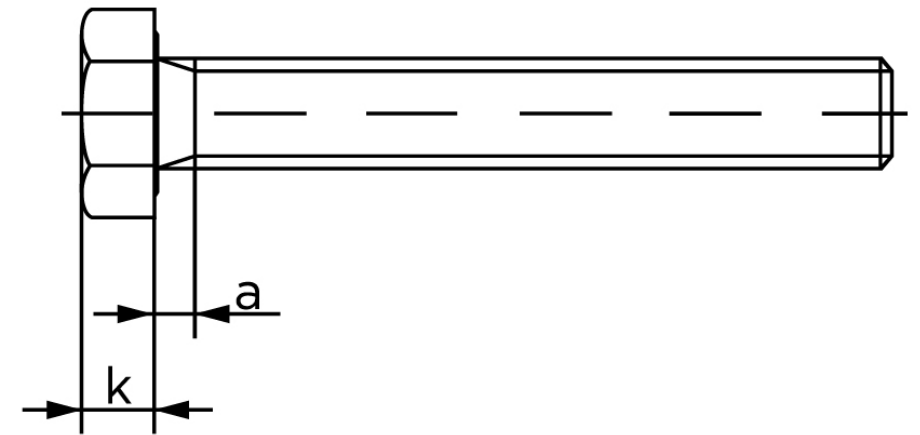

Sætskrue ISO 4017 Ubehandlet Stål Kl. 8.8 M Stk)

SKU: 040178000070045

GTIN:

Norm	ISO 4017
Dimensions	7
SISO/DIN	11
k	4,8
a ^{max.}	3
Mere info om ISO 4017	ISO 4017

Bemærk disse data er vejledende, og informationerne skal anses som vejledende, Bolte.dk stiller ingen garanti eller kan stilles til ansvar for overstående datatabel. Er du i tvivl så kontakt os på 75154999.