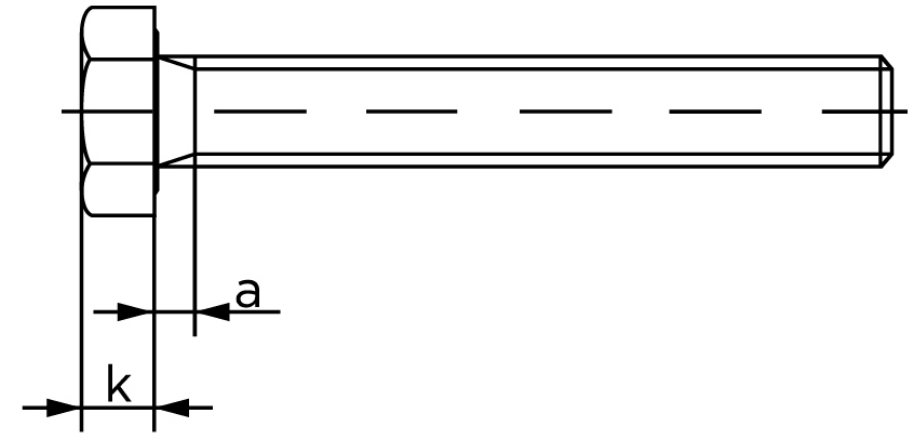

Sætskrue ISO 4017 Ubehandlet Stål Kl. 5.6 (M8x10 (200 Stk)

SKU: 040175040080010

GTIN:

Norm	ISO 4017
Dimensions	8
SISO/DIN	13
k	5,3
a ^{max.}	3,75
Mere info om ISO 4017	ISO 4017

Bemærk disse data er vejledende, og informationerne skal anses som vejledende, Bolte.dk stiller ingen garanti eller kan stilles til ansvar for overstående datatabel. Er du i tvivl så kontakt os på 75154999.