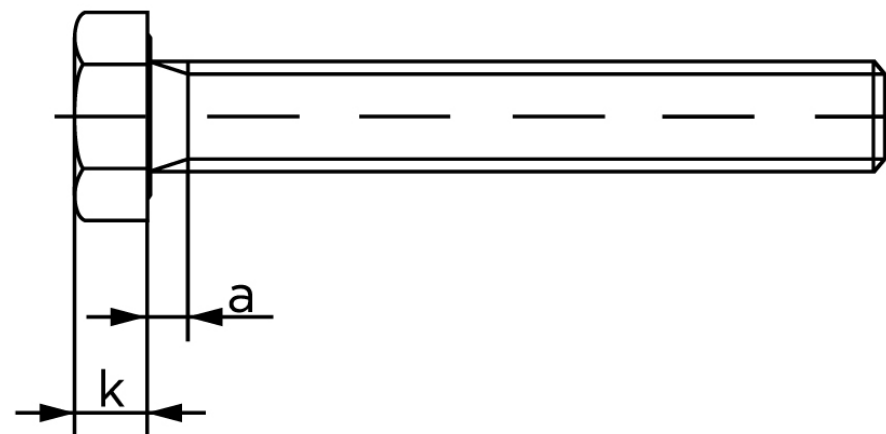

Sætskrue ISO 4017 Rustfri A2-(70*) M8x130

SKU: 040179200080130

GTIN:

Norm	ISO 4017
Dimensions	8
S _{ISO/DIN}	13
k	5,3
a ^{max.}	3,75
Mere info om ISO 4017	ISO 4017

Bemærk disse data er vejledende, og informationerne skal anses som vejledende, Bolte.dk stiller ingen garanti eller kan stilles til ansvar for overstående datatabel. Er du i tvivl så kontakt os på 75154999.