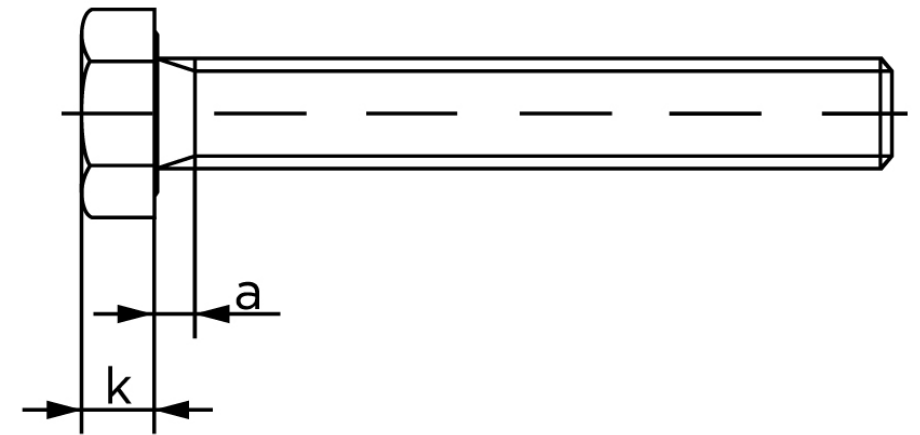

Sætskrue ISO 4017 Ubehandlet Stål Kl. 8.8 M Stk)

SKU: 040178000080014

GTIN:

Norm	ISO 4017
Dimensions	8
SISO/DIN	13
k	5,3
a ^{max.}	3,75
Mere info om ISO 4017	ISO 4017

Bemærk disse data er vejledende, og informationerne skal anses som vejledende, Bolte.dk stiller ingen garanti eller kan stilles til ansvar for overstående datatabel. Er du i tvivl så kontakt os på 75154999.