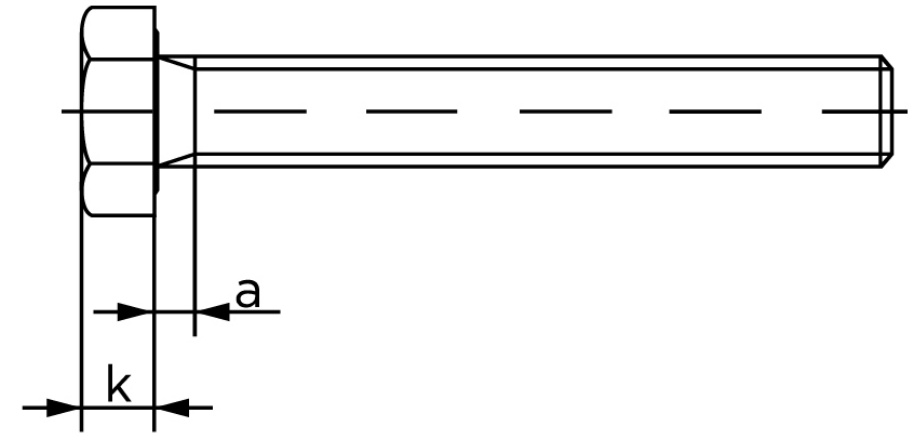

Sætskrue ISO 4017 Elforzinket Stål Kl. 8.8 M Stk)

SKU: 040178100080190

GTIN:

Norm	ISO 4017
Dimensions	8
SISO/DIN	13
k	5,3
a ^{max.}	3,75
Mere info om ISO 4017	ISO 4017

Bemærk disse data er vejledende, og informationerne skal anses som vejledende, Bolte.dk stiller ingen garanti eller kan stilles til ansvar for overstående datatabel. Er du i tvivl så kontakt os på 75154999.