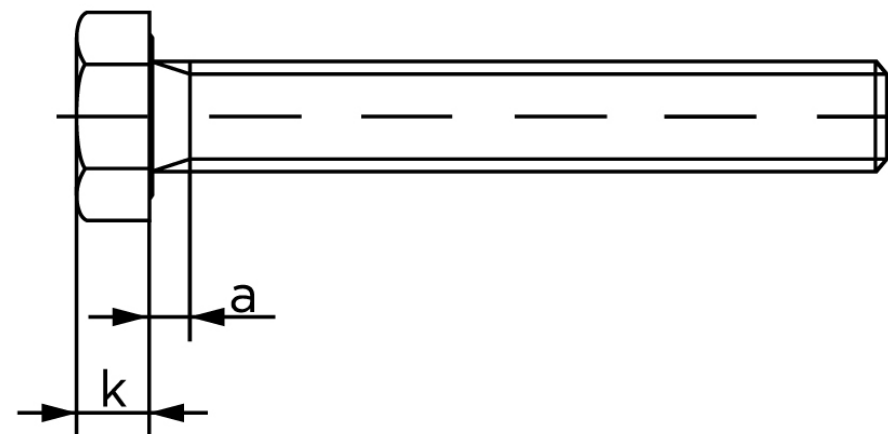

Sætskrue ISO 4017 Messing M8x20 (100 Stk)

SKU: 040177000080020

GTIN:

Norm	ISO 4017
Dimensions	8
S _{ISO/DIN}	13
k	5,3
a ^{max.}	3,75
Mere info om ISO 4017	ISO 4017

Bemærk disse data er vejledende, og informationerne skal anses som vejledende, Bolte.dk stiller ingen garanti eller kan stilles til ansvar for overstående datatabel. Er du i tvivl så kontakt os på 75154999.