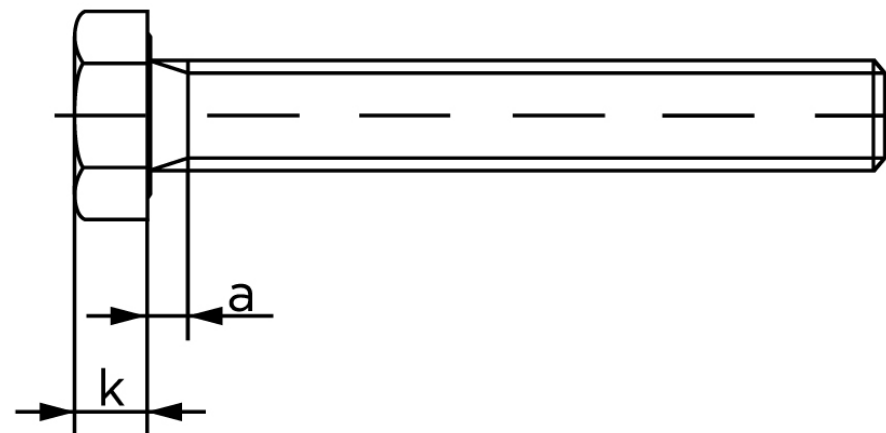

Sætskrue ISO 4017 Rustfri A2-(70*) M8x20

SKU: 040179209080020

GTIN:

Norm	ISO 4017
Dimensions	8
SISO/DIN	13
k	5,3
a ^{max.}	3,75
Mere info om ISO 4017	ISO 4017

Bemærk disse data er vejledende, og informationerne skal anses som vejledende, Bolte.dk stiller ingen garanti eller kan stilles til ansvar for overstående datatabel. Er du i tvivl så kontakt os på 75154999.