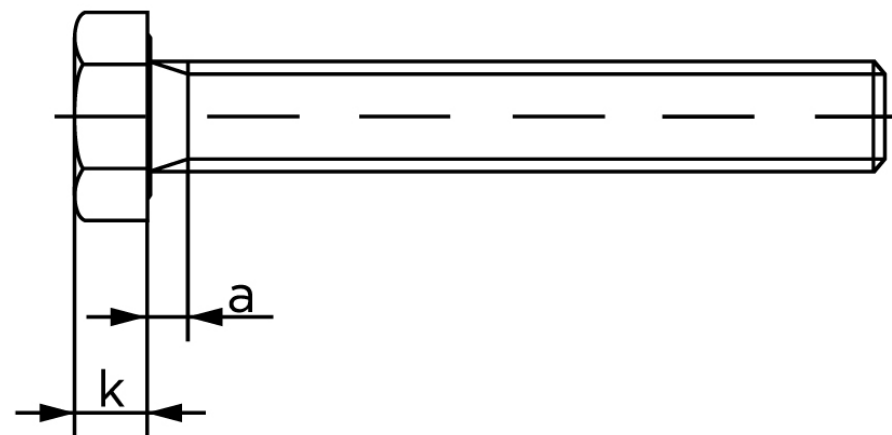

Sætskrue ISO 4017 Rustfri-Syrefast A4 Kl. 8 M8x20 (50 Stk)

SKU: 040179410080020

GTIN:

Norm	ISO 4017
Dimensions	8
SISO/DIN	13
k	5,3
a ^{max.}	3,75
Mere info om ISO 4017	ISO 4017

Bemærk disse data er vejledende, og informationerne skal anses som vejledende, Bolte.dk stiller ingen garanti eller kan stilles til ansvar for overstående datatabel. Er du i tvivl så kontakt os på 75154999.