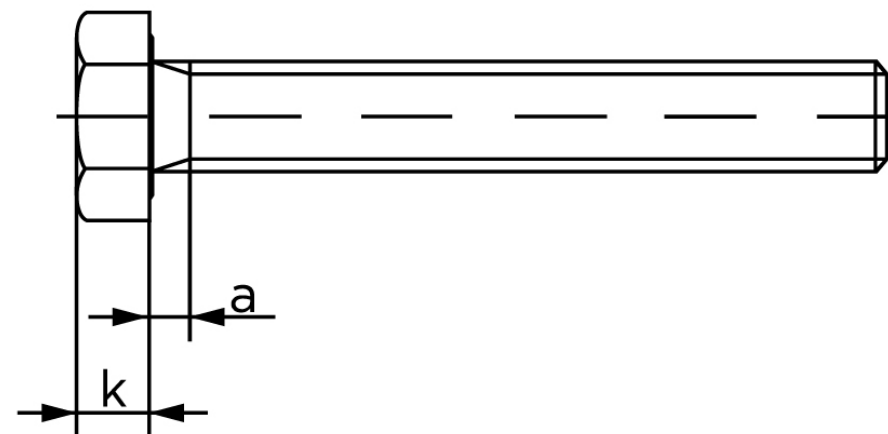

## Sætskrue ISO 4017 Rustfri A2-(70\*) M8x25

SKU: 040179200080025

GTIN:

Norm	ISO 4017
Dimensions	8
S <sub>ISO/DIN</sub>	13
k	5,3
a <sup>max.</sup>	3,75
Mere info om ISO 4017	<b>ISO 4017</b>

Bemærk disse data er vejledende, og informationerne skal anses som vejledende, Bolte.dk stiller ingen garanti eller kan stilles til ansvar for overstående datatabel. Er du i tvivl så kontakt os på 75154999.