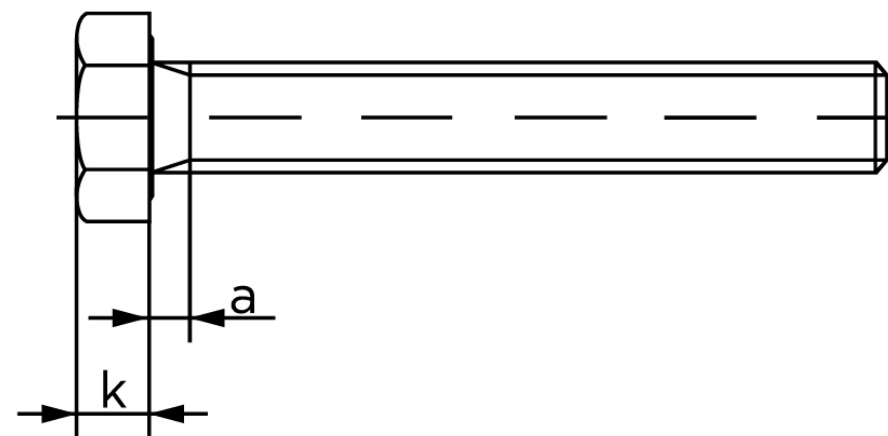

Sætskrue ISO 4017 Ubehandlet Stål Kl. 10.9 (200 Stk)

SKU: 040171000080035

GTIN:

Norm	ISO 4017
Dimensions	8
SISO/DIN	13
k	5,3
a ^{max.}	3,75
Mere info om ISO 4017	ISO 4017

Bemærk disse data er vejledende, og informationerne skal anses som vejledende, Bolte.dk stiller ingen garanti eller kan stilles til ansvar for overstående datatabel. Er du i tvivl så kontakt os på 75154999.