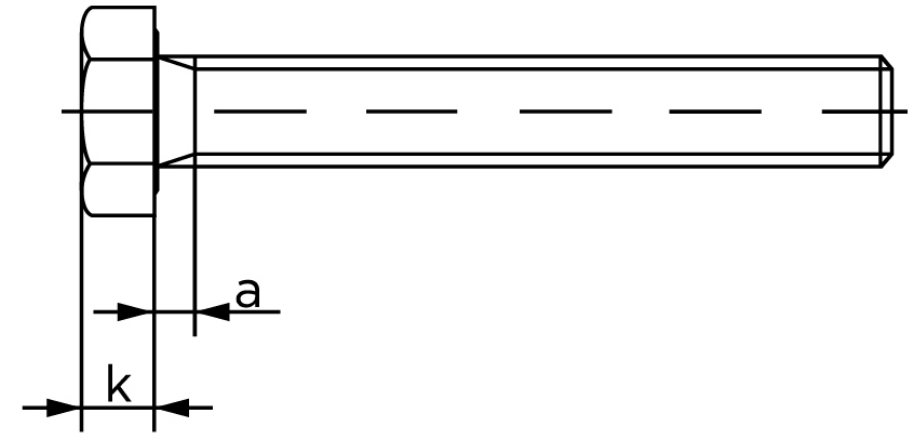

SB Sætskrue (CE) ISO 4017 Varmforzinket S
Inkl. ISO-4032 Møtrik iht EN 15048 M8x35 (

SKU: 040178270080035

GTIN:

Norm	ISO 4017
Dimensions	8
S_{ISO/DIN}	13
k	5,3
a^{max.}	3,75
Mere info om ISO 4017	ISO 4017

Bemærk disse data er vejledende, og informationerne skal anses som vejledende, Bolte.dk stiller ingen garanti eller kan stilles til ansvar for overstående datatabel. Er du i tvivl så kontakt os på 75154999.

Vil du vide mere om dette produkt
Forespørg pris her