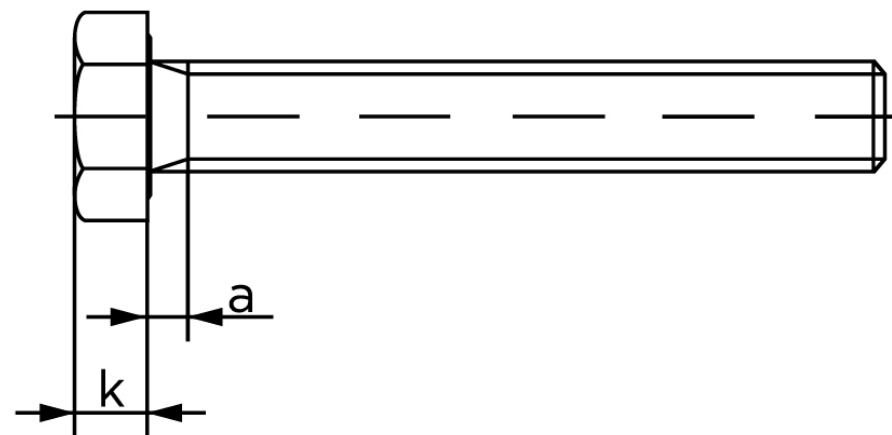

Sætskrue ISO 4017 Zinkflake Behandlet (f1Z) Stål Kl. 8.8 M8x40 (200 Stk)

SKU: 040173530080040

GTIN:

Norm	ISO 4017
Dimensions	8
SISO/DIN	13
k	5,3
a^{max.}	3,75
Mere info om ISO 4017	ISO 4017

Bemærk disse data er vejledende, og informationerne skal anses som vejledende, Bolte.dk stiller ingen garanti eller kan stilles til ansvar for overstående datatabel. Er du i tvivl så kontakt os på 75154999.

Vil du vide mere om dette produkt
Forespørg pris her