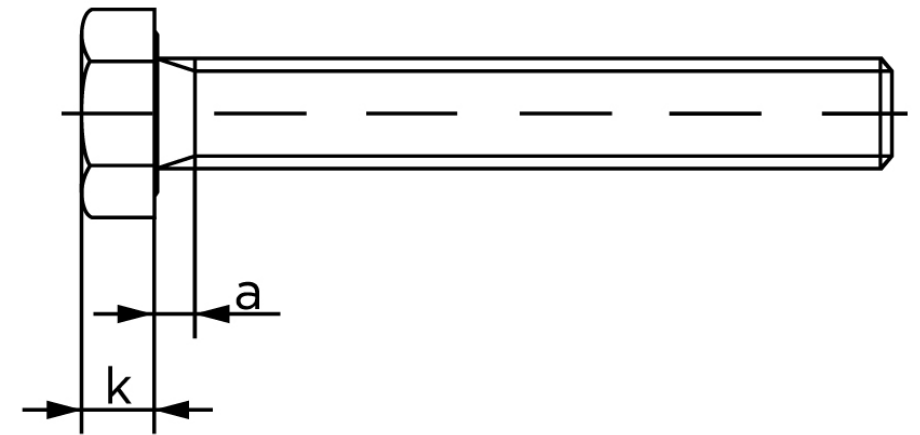

## Sætskrue ISO 4017 Elforzinket Stål Kl. 5.6 (A) M8x40 (200 Stk)

SKU: 040175140080040

GTIN:

Norm	ISO 4017
Dimensions	8
SISO/DIN	13
k	5,3
a <sup>max.</sup>	3,75
Mere info om ISO 4017	<b>ISO 4017</b>

Bemærk disse data er vejledende, og informationerne skal anses som vejledende, Bolte.dk stiller ingen garanti eller kan stilles til ansvar for overstående datatabel. Er du i tvivl så kontakt os på 75154999.