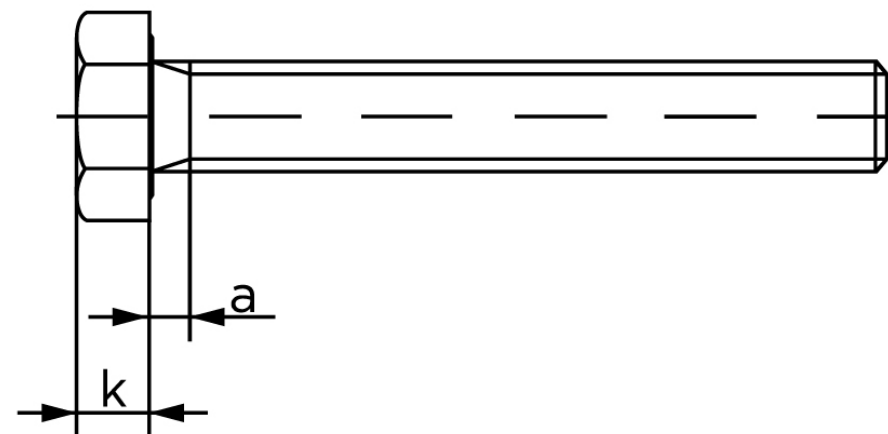

Sætskrue ISO 4017 Rustfri A2-(70*) M8x45

SKU: 040179209080045

GTIN:

Norm	ISO 4017
Dimensions	8
SISO/DIN	13
k	5,3
a ^{max.}	3,75
Mere info om ISO 4017	ISO 4017

Bemærk disse data er vejledende, og informationerne skal anses som vejledende, Bolte.dk stiller ingen garanti eller kan stilles til ansvar for overstående datatabel. Er du i tvivl så kontakt os på 75154999.