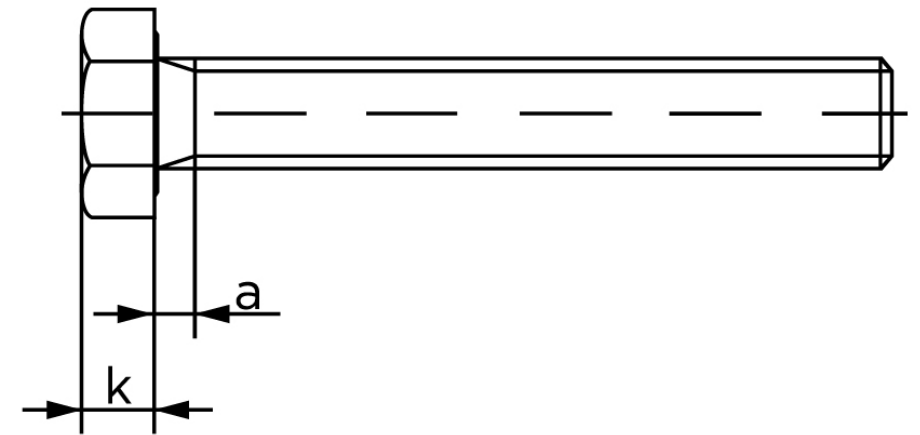

Sætskrue ISO 4017 Ubehandlet Stål Kl. 8.8 M Stk)

SKU: 040178000080050

GTIN:

Norm	ISO 4017
Dimensions	8
SISO/DIN	13
k	5,3
a ^{max.}	3,75
Mere info om ISO 4017	ISO 4017

Bemærk disse data er vejledende, og informationerne skal anses som vejledende, Bolte.dk stiller ingen garanti eller kan stilles til ansvar for overstående datatabel. Er du i tvivl så kontakt os på 75154999.