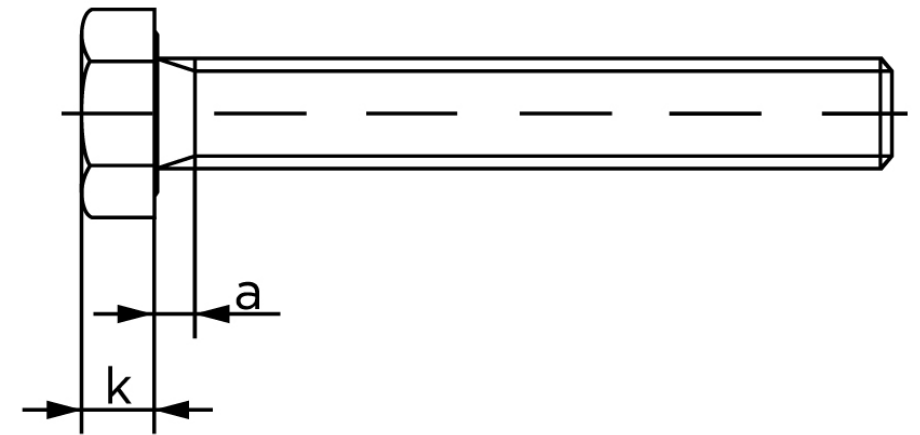

SB Sætskrue (CE) ISO 4017 Varmforzinket S Inkl. ISO-4032 Møtrik iht EN 15048 M8x80 (

SKU: 040178270080080

GTIN:

Norm	ISO 4017
Dimensions	8
S_{ISO/DIN}	13
k	5,3
a^{max.}	3,75
Mere info om ISO 4017	ISO 4017

Bemærk disse data er vejledende, og informationerne skal anses som vejledende, Bolte.dk stiller ingen garanti eller kan stilles til ansvar for overstående datatabel. Er du i tvivl så kontakt os på 75154999.

Vil du vide mere om dette produkt
Forespørg pris her