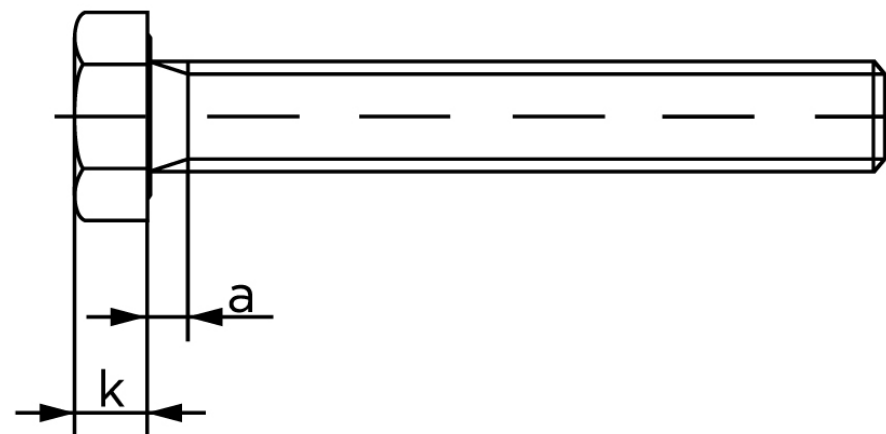

Sætskrue ISO 4017 Rustfri A2-(70*) M8x85*

SKU: 040179200080085

GTIN:

Norm	ISO 4017
Dimensions	8
S _{ISO/DIN}	13
k	5,3
a ^{max.}	3,75
Mere info om ISO 4017	ISO 4017

Bemærk disse data er vejledende, og informationerne skal anses som vejledende, Bolte.dk stiller ingen garanti eller kan stilles til ansvar for overstående datatabel. Er du i tvivl så kontakt os på 75154999.