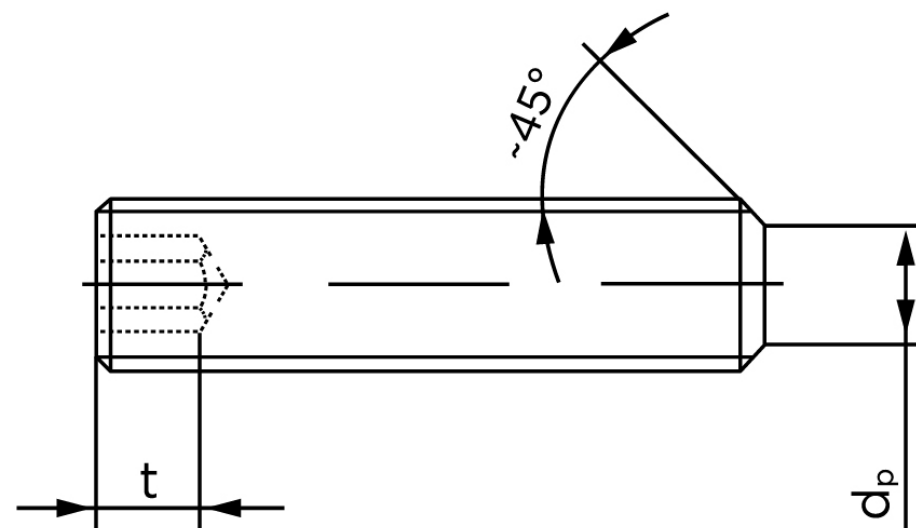

Pinolskrue M/Flade Ende ISO 4026 Rustfri A M3x25 (50 Stk)

SKU: 040269109030025

GTIN: 4051427122215

Norm	ISO 4026
Dimensions	3
s	1,5
$d_p \text{ max.}/d_t \text{ max.}$	2
t_1	1,2
t_2	2
Bemærkning	t_1 for l above the dashed step line with angle $W_{DIN 914} = 120^\circ$ t_2 for l below the dashed step line with angle $W_{DIN 914} = 90^\circ$
Mere info om ISO 4026	ISO 4026

Bemærk disse data er vejledende, og informationerne skal anses som vejledende, Bolte.dk stiller ingen garanti eller kan stilles til ansvar for overstående datatabel. Er du i tvivl så kontakt os på 75154999.

Vil du vide mere om dette produkt
Forespørg pris her