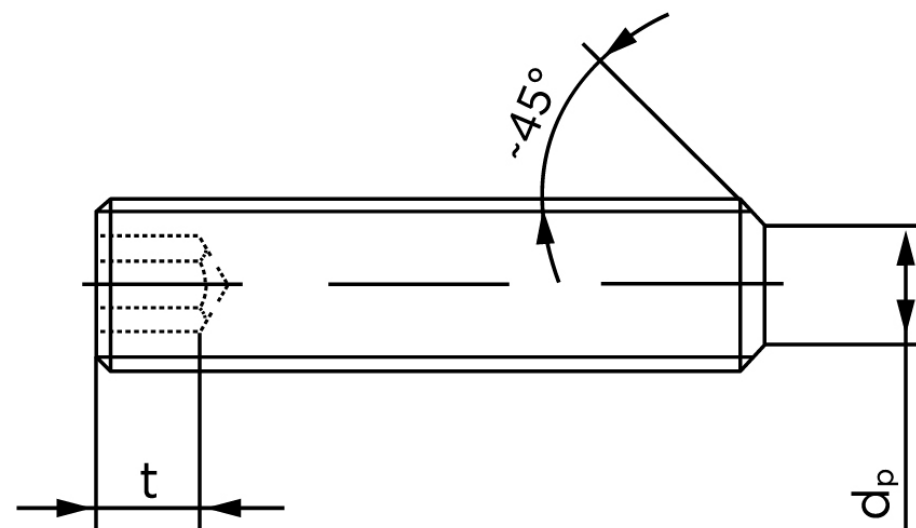

Pinolskrue M/Flade Ende ISO 4026 Rustfri-S M3x5 (50 Stk)

SKU: 040269409030005

GTIN: 4051427122239

Norm	ISO 4026
Dimensions	3
s	1,5
$d_p \text{ max.}/d_t \text{ max.}$	2
t_1	1,2
t_2	2
Bemærkning	t_1 for l above the dashed step line with angle $W_{DIN 914} = 120^\circ$ t_2 for l below the dashed step line with angle $W_{DIN 914} = 90^\circ$
Mere info om ISO 4026	ISO 4026

Bemærk disse data er vejledende, og informationerne skal anses som vejledende, Bolte.dk stiller ingen garanti eller kan stilles til ansvar for overstående datatabel. Er du i tvivl så kontakt os på 75154999.

Vil du vide mere om dette produkt

Forespørg pris her