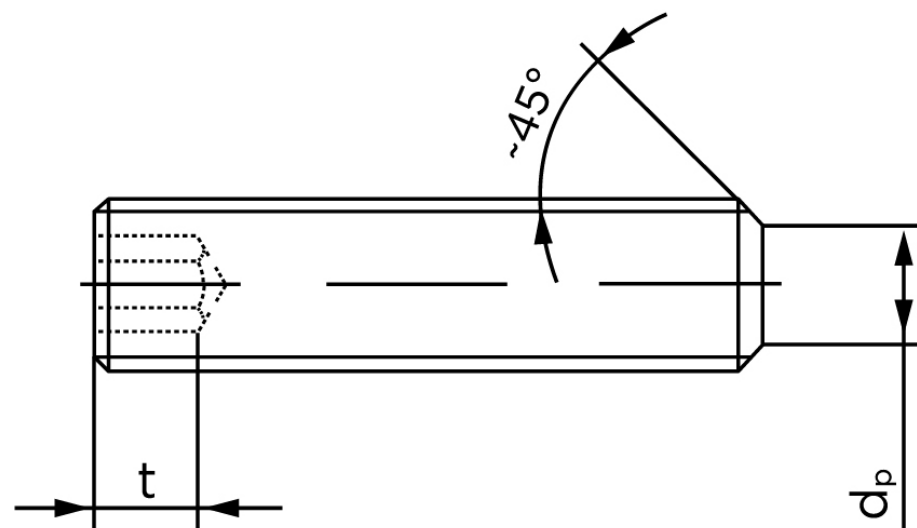

Pinolskrue M/Flade Ende ISO 4026 Rustfri A M5x35 (25 Stk)

SKU: 040269109050035

GTIN: 4051427123212

Norm	ISO 4026
Dimensions	5
s	2,5
$d_p \text{ max.}/d_t \text{ max.}$	3,5
t_1	2
t_2	3
Bemærkning	t_1 for l above the dashed step line with angle $W_{DIN 914} = 120^\circ$ t_2 for l below the dashed step line with angle $W_{DIN 914} = 90^\circ$
Mere info om ISO 4026	ISO 4026

Bemærk disse data er vejledende, og informationerne skal anses som vejledende, Bolte.dk stiller ingen garanti eller kan stilles til ansvar for overstående datatabel. Er du i tvivl så kontakt os på 75154999.

Vil du vide mere om dette produkt
Forespørg pris her