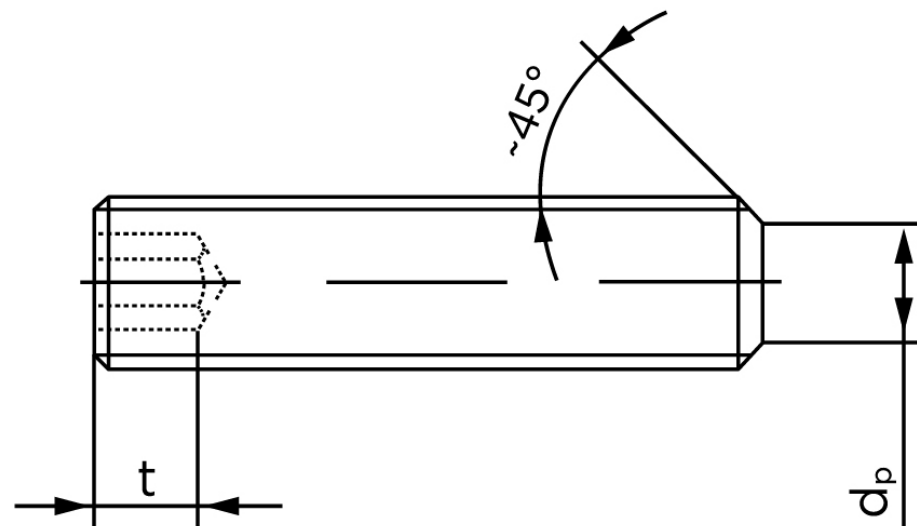

Pinolskrue M/Flade Ende ISO 4026 Rustfri A (500 Stk)

SKU: 040269100050008

GTIN: 4051426080868

Norm	ISO 4026
Dimensions	5
s	2,5
$d_p \text{ max.}/d_t \text{ max.}$	3,5
t_1	2
t_2	3
Bemærkning	t_1 for l above the dashed step line with angle $W_{DIN 914} = 120^\circ$ t_2 for l below the dashed step line with angle $W_{DIN 914} = 90^\circ$
Mere info om ISO 4026	ISO 4026

Bemærk disse data er vejledende, og informationerne skal anses som vejledende, Bolte.dk stiller ingen garanti eller kan stilles til ansvar for overstående datatabel. Er du i tvivl så kontakt os på 75154999.

Vil du vide mere om dette produkt
Forespørg pris her