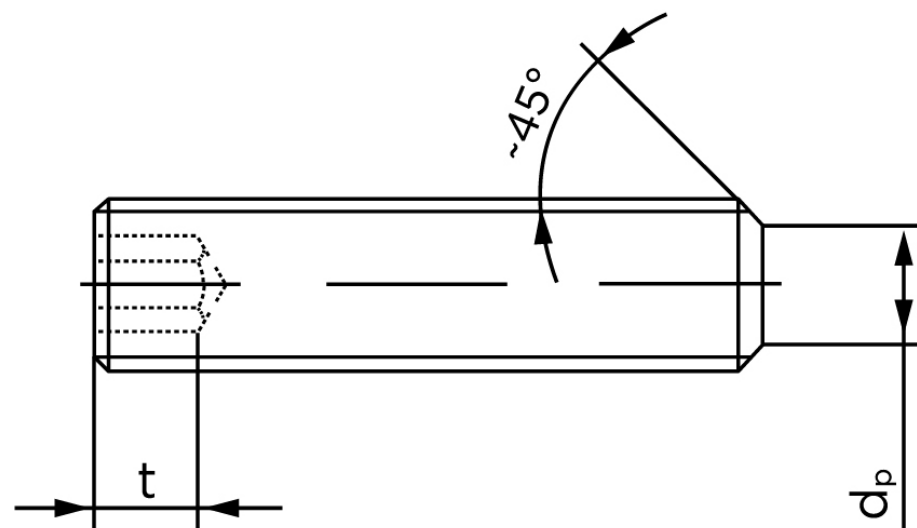

Pinolskrue M/Flade Ende ISO 4026 Rustfri-S M6x10 (25 Stk)

SKU: 040269409060010

GTIN: 4051427123939

Norm	ISO 4026
Dimensions	6
s	3
$d_p \text{ max.}/d_t \text{ max.}$	4
t_1	2
t_2	3,5
Bemærkning	t_1 for l above the dashed step line with angle $W_{DIN 914} = 120^\circ$ t_2 for l below the dashed step line with angle $W_{DIN 914} = 90^\circ$
Mere info om ISO 4026	ISO 4026

Bemærk disse data er vejledende, og informationerne skal anses som vejledende, Bolte.dk stiller ingen garanti eller kan stilles til ansvar for overstående datatabel. Er du i tvivl så kontakt os på 75154999.

Vil du vide mere om dette produkt
Forespørg pris her