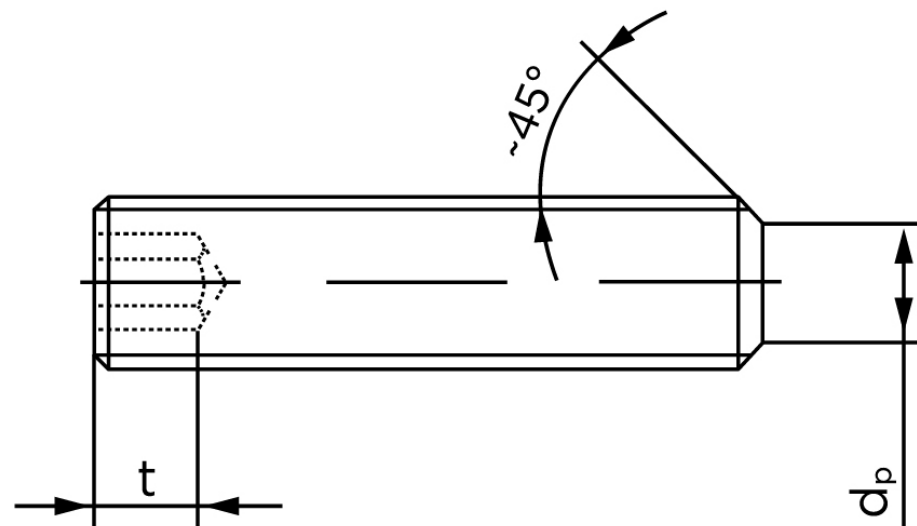

Pinolskrue M/Flade Ende ISO 4026 Rustfri-S M6x12 (500 Stk)

SKU: 040269400060012

GTIN: 4051426082183

Norm	ISO 4026
Dimensions	6
s	3
$d_p \text{ max.}/d_t \text{ max.}$	4
t_1	2
t_2	3,5
Bemærkning	t_1 for l above the dashed step line with angle $W_{DIN 914} = 120^\circ$ t_2 for l below the dashed step line with angle $W_{DIN 914} = 90^\circ$
Mere info om ISO 4026	ISO 4026

Bemærk disse data er vejledende, og informationerne skal anses som vejledende, Bolte.dk stiller ingen garanti eller kan stilles til ansvar for overstående datatabel. Er du i tvivl så kontakt os på 75154999.

Vil du vide mere om dette produkt
Forespørg pris her