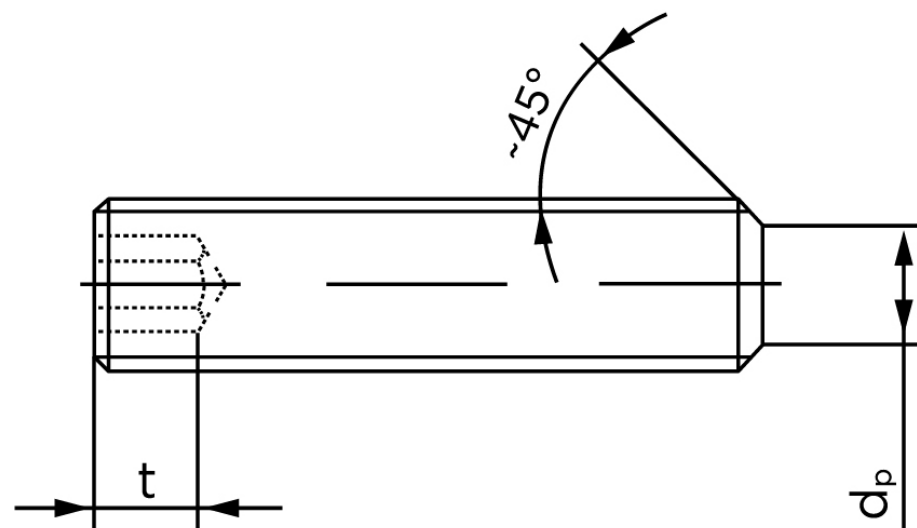

Pinolskrue M/Flade Ende ISO 4026 Rustfri A M6x35 (200 Stk)

SKU: 040269100060035

GTIN: 4051426081056

Norm	ISO 4026
Dimensions	6
s	3
$d_p \text{ max.}/d_t \text{ max.}$	4
t_1	2
t_2	3,5
Bemærkning	t_1 for l above the dashed step line with angle $W_{DIN 914} = 120^\circ$ t_2 for l below the dashed step line with angle $W_{DIN 914} = 90^\circ$
Mere info om ISO 4026	ISO 4026

Bemærk disse data er vejledende, og informationerne skal anses som vejledende, Bolte.dk stiller ingen garanti eller kan stilles til ansvar for overstående datatabel. Er du i tvivl så kontakt os på 75154999.

Vil du vide mere om dette produkt
Forespørg pris her