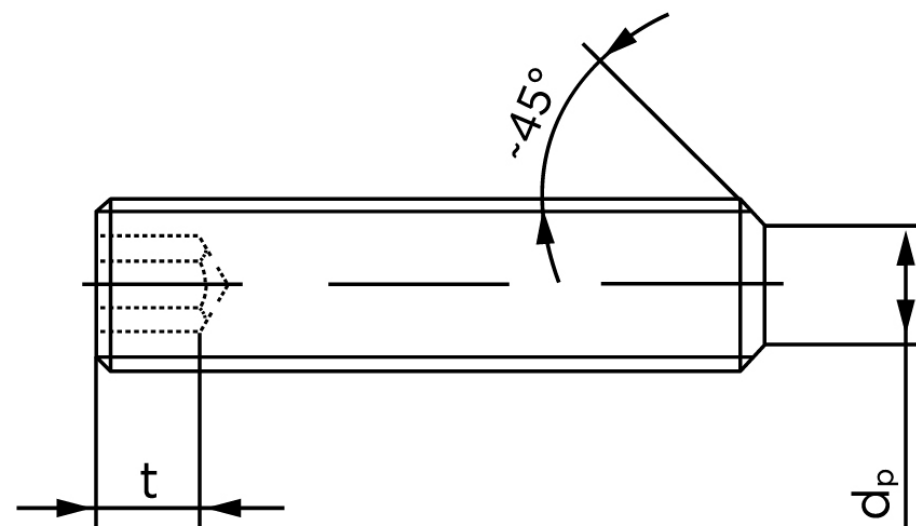

Pinolskrue M/Flade Ende ISO 4026 Rustfri A M6x45 (25 Stk)

SKU: 040269109060045

GTIN: 4051427123885

Norm	ISO 4026
Dimensions	6
s	3
$d_p \text{ max.}/d_t \text{ max.}$	4
t_1	2
t_2	3,5
Bemærkning	t_1 for l above the dashed step line with angle $W_{DIN 914} = 120^\circ$ t_2 for l below the dashed step line with angle $W_{DIN 914} = 90^\circ$
Mere info om ISO 4026	ISO 4026

Bemærk disse data er vejledende, og informationerne skal anses som vejledende, Bolte.dk stiller ingen garanti eller kan stilles til ansvar for overstående datatabel. Er du i tvivl så kontakt os på 75154999.

Vil du vide mere om dette produkt
Forespørg pris her