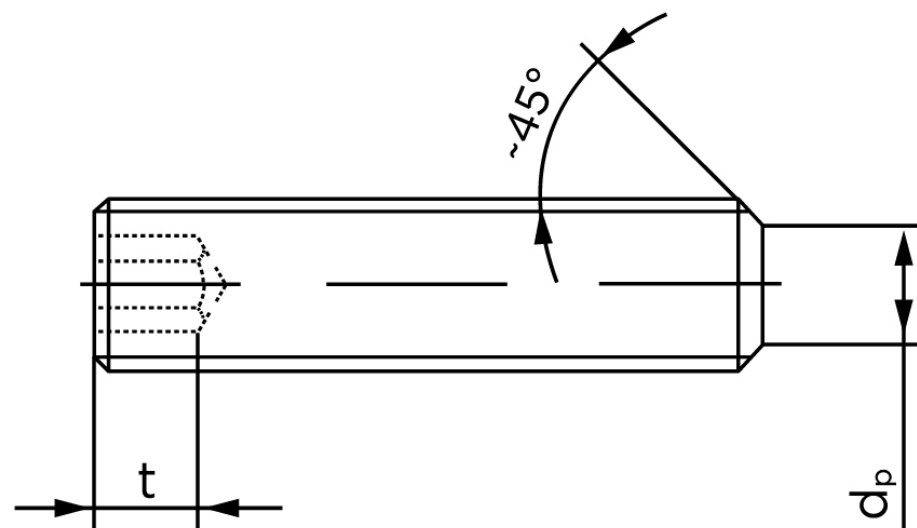

Pinolskrue M/Flade Ende ISO 4026 Rustfri-S M6x50 (100 Stk)

SKU: 040269400060050

GTIN: 4051426082268

Norm	ISO 4026
Dimensions	6
s	3
$d_p \text{ max.}/d_t \text{ max.}$	4
t_1	2
t_2	3,5
Bemærkning	t_1 for l above the dashed step line with angle $W_{DIN 914} = 120^\circ$ t_2 for l below the dashed step line with angle $W_{DIN 914} = 90^\circ$
Mere info om ISO 4026	ISO 4026

Bemærk disse data er vejledende, og informationerne skal anses som vejledende, Bolte.dk stiller ingen garanti eller kan stilles til ansvar for overstående datatabel. Er du i tvivl så kontakt os på 75154999.

Vil du vide mere om dette produkt
Forespørg pris her