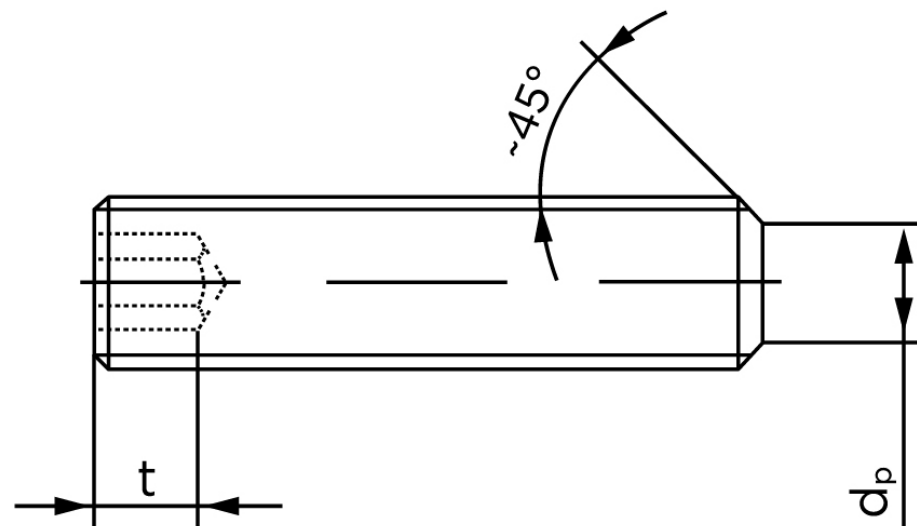

Pinolskrue M/Flade Ende ISO 4026 Rustfri A M6x60 (25 Stk)

SKU: 040269109060060

GTIN: 4051427123908

Norm	ISO 4026
Dimensions	6
s	3
$d_p \text{ max.}/d_t \text{ max.}$	4
t_1	2
t_2	3,5
Bemærkning	t_1 for l above the dashed step line with angle $W_{DIN 914} = 120^\circ$ t_2 for l below the dashed step line with angle $W_{DIN 914} = 90^\circ$
Mere info om ISO 4026	ISO 4026

Bemærk disse data er vejledende, og informationerne skal anses som vejledende, Bolte.dk stiller ingen garanti eller kan stilles til ansvar for overstående datatabel. Er du i tvivl så kontakt os på 75154999.

Vil du vide mere om dette produkt
Forespørg pris her