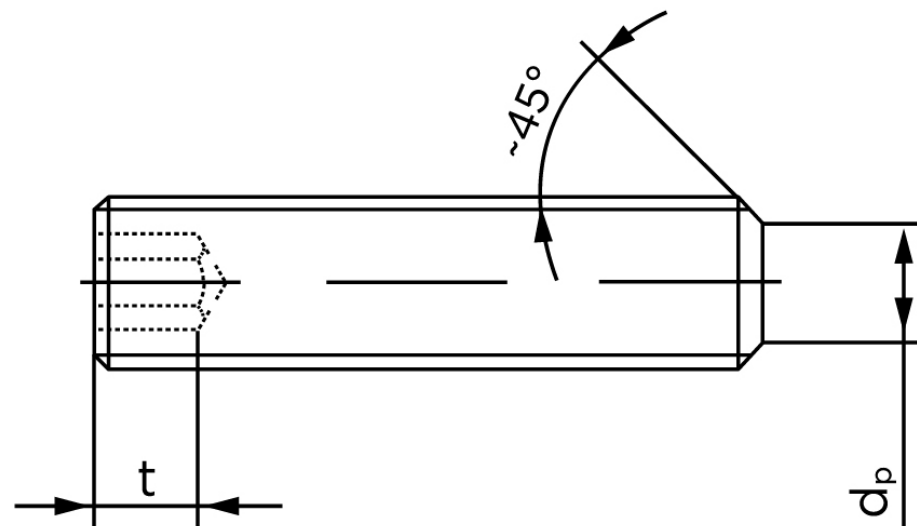

Pinolskrue M/Flade Ende ISO 4026 Rustfri-S M8x20 (200 Stk)

SKU: 040269400080020

GTIN: 4051426082312

Norm	ISO 4026
Dimensions	8
s	4
$d_p \text{ max.}/d_t \text{ max.}$	5,5
t_1	3
t_2	5
Bemærkning	t_1 for l above the dashed step line with angle $W_{DIN 914} = 120^\circ$ t_2 for l below the dashed step line with angle $W_{DIN 914} = 90^\circ$
Mere info om ISO 4026	ISO 4026

Bemærk disse data er vejledende, og informationerne skal anses som vejledende, Bolte.dk stiller ingen garanti eller kan stilles til ansvar for overstående datatabel. Er du i tvivl så kontakt os på 75154999.

Vil du vide mere om dette produkt
Forespørg pris her