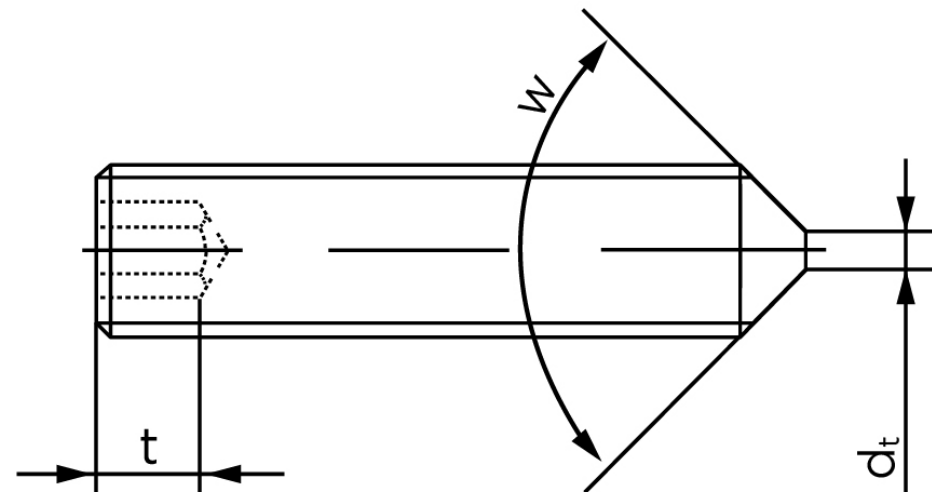

Pinolskrue M/Spids Ende ISO 4027 Rustfri A M10x12 (100 Stk)

SKU: 040279100100012

GTIN: 4051426085948

Norm	ISO 4027
Dimensions	10
s	5
$d_p \text{ max.}/d_t \text{ max.}$	7
t_1	4
t_2	6
Bemærkning	t_1 for I over den striplede linje med vinklen $W_{DIN 914} = 120^\circ$ t_2 for I under den striplede linje med vinkel $W_{DIN 914} = 90^\circ$
Mere info om ISO 4027	ISO 4027

Bemærk disse data er vejledende, og informationerne skal anses som vejledende, Bolte.dk stiller ingen garanti eller kan stilles til ansvar for overstående datatabel. Er du i tvivl så kontakt os på 75154999.

Vil du vide mere om dette produkt

Forespørg pris her