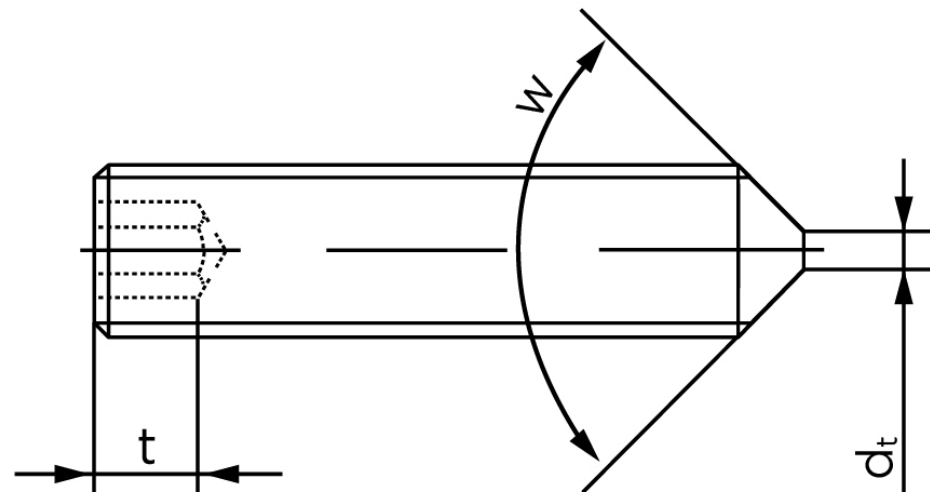

Pinolskrue M/Spids Ende ISO 4027 Elforzint M10x20 (200 Stk)

SKU: 040272100100020

GTIN: 4051426084903

Norm	ISO 4027
Dimensions	10
s	5
$d_p \text{ max.}/d_t \text{ max.}$	7
t_1	4
t_2	6
Bemærkning	t_1 for I over den striplede linje med vinklen $W_{DIN 914} = 120^\circ$ t_2 for I under den striplede linje med vinkel $W_{DIN 914} = 90^\circ$
Mere info om ISO 4027	ISO 4027

Bemærk disse data er vejledende, og informationerne skal anses som vejledende, Bolte.dk stiller ingen garanti eller kan stilles til ansvar for overstående datatabel. Er du i tvivl så kontakt os på 75154999.

Vil du vide mere om dette produkt
Forespørg pris her