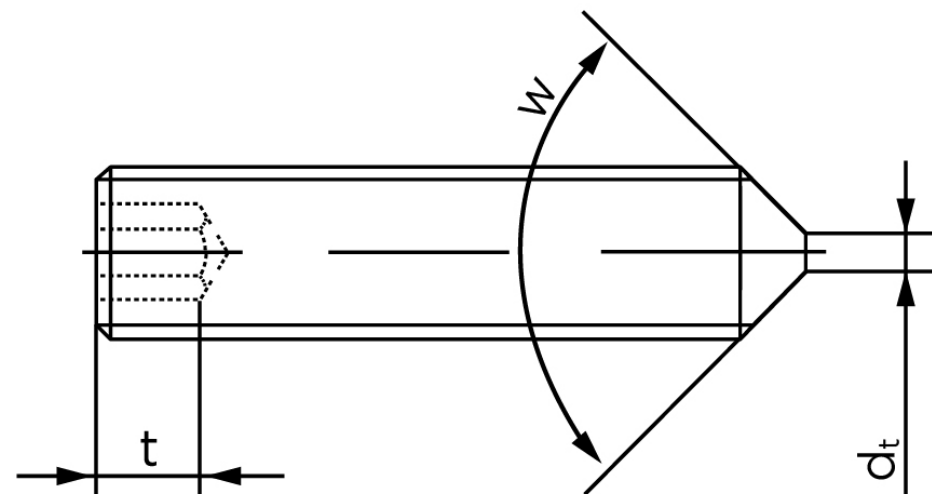

Pinolskrue M/Spids Ende ISO 4027 Rustfri A M10x20 (100 Stk)

SKU: 040279100100020

GTIN: 4051426085962

Norm	ISO 4027
Dimensions	10
s	5
$d_p \text{ max.}/d_t \text{ max.}$	7
t_1	4
t_2	6
Bemærkning	t_1 for l over den striplede linje med vinklen $W_{DIN 914} = 120^\circ$ t_2 for l under den striplede linje med vinkel $W_{DIN 914} = 90^\circ$
Mere info om ISO 4027	ISO 4027

Bemærk disse data er vejledende, og informationerne skal anses som vejledende, Bolte.dk stiller ingen garanti eller kan stilles til ansvar for overstående datatabel. Er du i tvivl så kontakt os på 75154999.

Vil du vide mere om dette produkt
Forespørg pris her