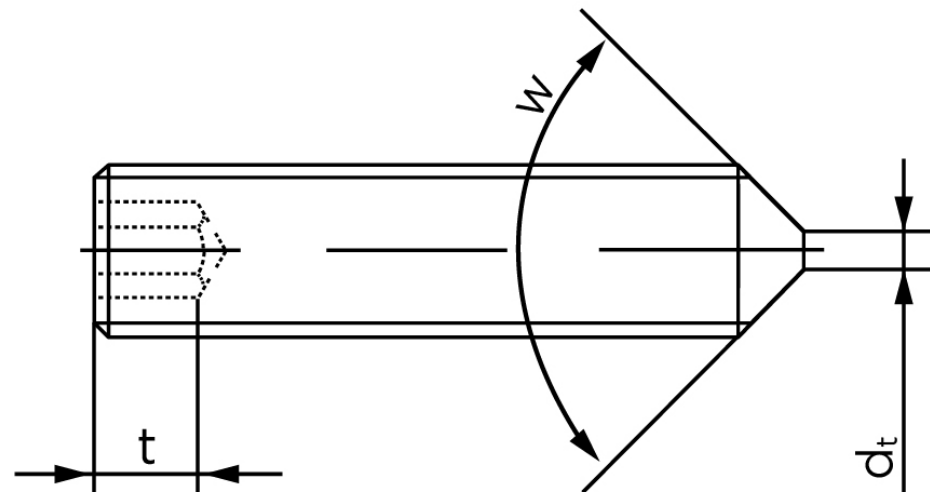

Pinolskrue M/Spids Ende ISO 4027 Elforzint M10x25 (100 Stk)

SKU: 040272100100025

GTIN: 4051426084910

Norm	ISO 4027
Dimensions	10
s	5
$d_p \text{ max.}/d_t \text{ max.}$	7
t_1	4
t_2	6
Bemærkning	t_1 for I over den striplede linje med vinklen $W_{DIN 914} = 120^\circ$ t_2 for I under den striplede linje med vinkel $W_{DIN 914} = 90^\circ$
Mere info om ISO 4027	ISO 4027

Bemærk disse data er vejledende, og informationerne skal anses som vejledende, Bolte.dk stiller ingen garanti eller kan stilles til ansvar for overstående datatabel. Er du i tvivl så kontakt os på 75154999.

Vil du vide mere om dette produkt
Forespørg pris her