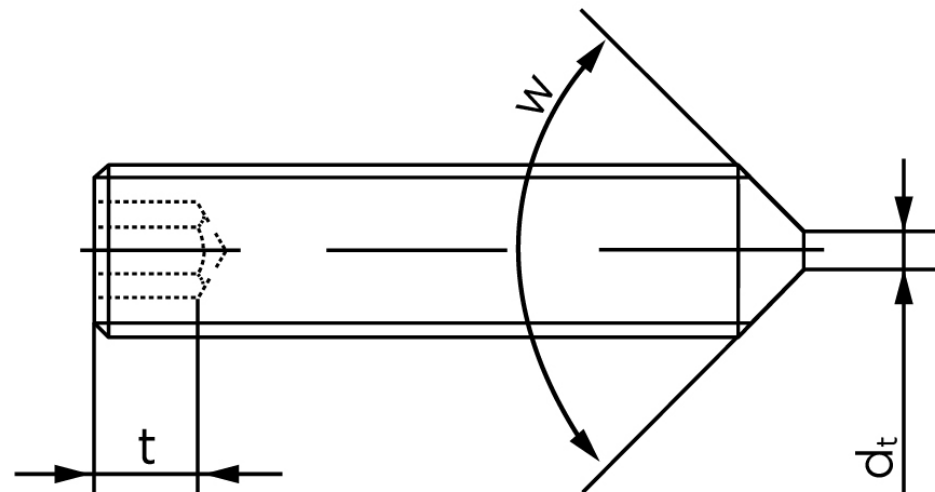

Pinolskrue M/Spids Ende ISO 4027 Rustfri-316 M10x25 (10 Stk)

SKU: 040279409100025

GTIN: 4051427130777

Norm	ISO 4027
Dimensions	10
s	5
$d_p \text{ max.}/d_t \text{ max.}$	7
t_1	4
t_2	6
Bemærkning	t_1 for I over den striplede linje med vinklen $W_{DIN 914} = 120^\circ$ t_2 for I under den striplede linje med vinkel $W_{DIN 914} = 90^\circ$
Mere info om ISO 4027	ISO 4027

Bemærk disse data er vejledende, og informationerne skal anses som vejledende, Bolte.dk stiller ingen garanti eller kan stilles til ansvar for overstående datatabel. Er du i tvivl så kontakt os på 75154999.

Vil du vide mere om dette produkt
Forespørg pris her