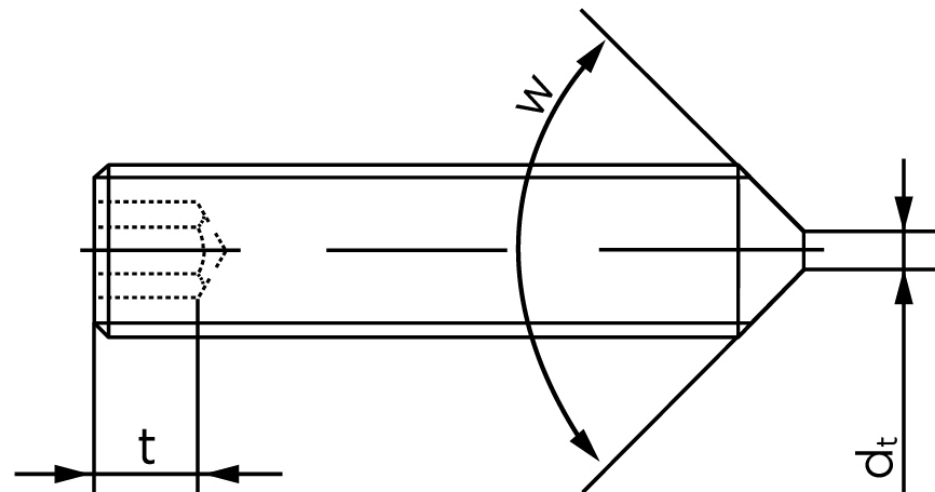

Pinolskrue M/Spids Ende ISO 4027 Rustfri-316 M10x30 (100 Stk)

SKU: 040279400100030

GTIN: 4051426086662

Norm	ISO 4027
Dimensions	10
s	5
$d_p \text{ max.}/d_t \text{ max.}$	7
t_1	4
t_2	6
Bemærkning	t_1 for l over den striplede linje med vinklen $W_{DIN 914} = 120^\circ$ t_2 for l under den striplede linje med vinkel $W_{DIN 914} = 90^\circ$
Mere info om ISO 4027	ISO 4027

Bemærk disse data er vejledende, og informationerne skal anses som vejledende, Bolte.dk stiller ingen garanti eller kan stilles til ansvar for overstående datatabel. Er du i tvivl så kontakt os på 75154999.

Vil du vide mere om dette produkt
Forespørg pris her