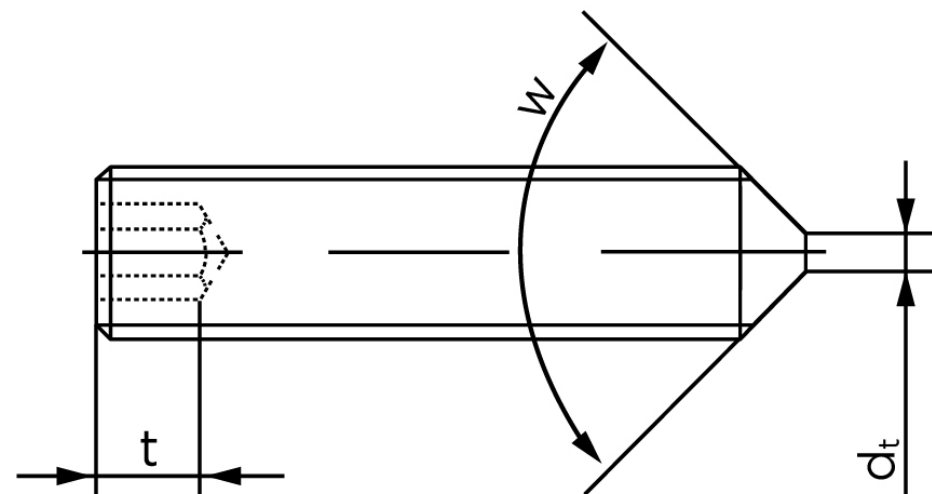

Pinolskrue M/Spids Ende ISO 4027 Rustfri- M10x30 (10 Stk)

SKU: 040279409100030

GTIN: 4051427130784

Norm	ISO 4027
Dimensions	10
s	5
$d_p \text{ max.}/d_t \text{ max.}$	7
t_1	4
t_2	6
Bemærkning	t_1 for I over den striplede linje med vinklen $W_{DIN 914} = 120^\circ$ t_2 for I under den striplede linje med vinkel $W_{DIN 914} = 90^\circ$
Mere info om ISO 4027	ISO 4027

Bemærk disse data er vejledende, og informationerne skal anses som vejledende, Bolte.dk stiller ingen garanti eller kan stilles til ansvar for overstående datatabel. Er du i tvivl så kontakt os på 75154999.

Vil du vide mere om dette produkt

Forespørg pris her