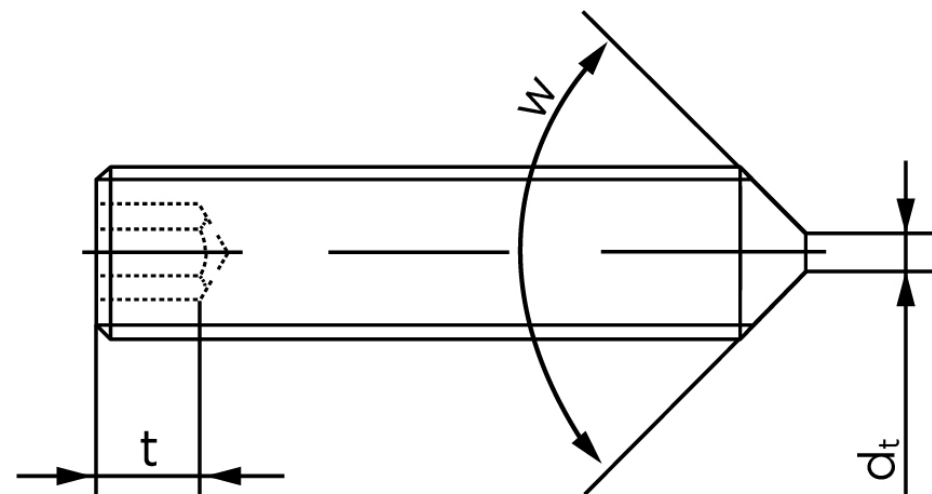

Pinolskrue M/Spids Ende ISO 4027 Rustfri A M10x35 (50 Stk)

SKU: 040279100100035

GTIN: 4051426085993

Norm	ISO 4027
Dimensions	10
s	5
$d_p \text{ max.}/d_t \text{ max.}$	7
t_1	4
t_2	6
Bemærkning	t_1 for I over den striplede linje med vinklen $W_{DIN 914} = 120^\circ$ t_2 for I under den striplede linje med vinkel $W_{DIN 914} = 90^\circ$
Mere info om ISO 4027	ISO 4027

Bemærk disse data er vejledende, og informationerne skal anses som vejledende, Bolte.dk stiller ingen garanti eller kan stilles til ansvar for overstående datatabel. Er du i tvivl så kontakt os på 75154999.

Vil du vide mere om dette produkt
Forespørg pris her