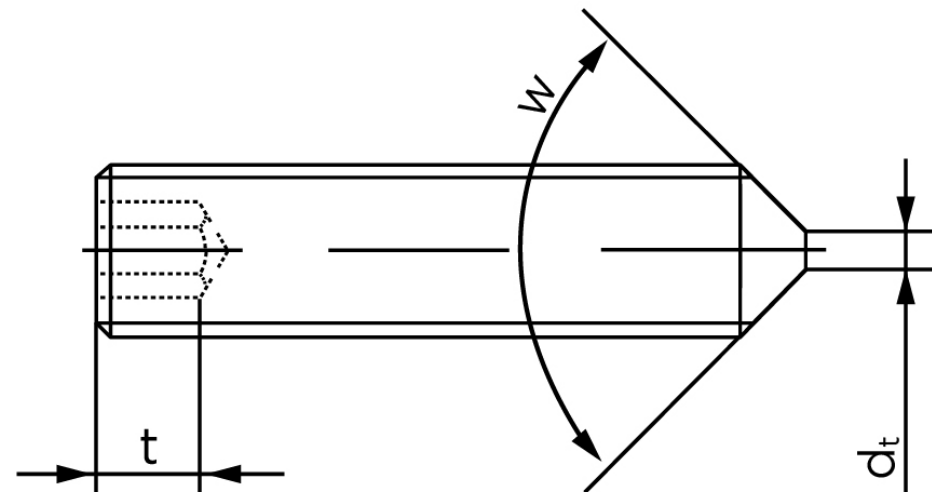

Pinolskrue M/Spids Ende ISO 4027 Rustfri- M10x35 (10 Stk)

SKU: 040279409100035

GTIN: 4051427130791

Norm	ISO 4027
Dimensions	10
s	5
$d_p \text{ max.}/d_t \text{ max.}$	7
t_1	4
t_2	6
Bemærkning	t_1 for I over den striplede linje med vinklen $W_{DIN 914} = 120^\circ$ t_2 for I under den striplede linje med vinkel $W_{DIN 914} = 90^\circ$
Mere info om ISO 4027	ISO 4027

Bemærk disse data er vejledende, og informationerne skal anses som vejledende, Bolte.dk stiller ingen garanti eller kan stilles til ansvar for overstående datatabel. Er du i tvivl så kontakt os på 75154999.

Vil du vide mere om dette produkt

Forespørg pris her