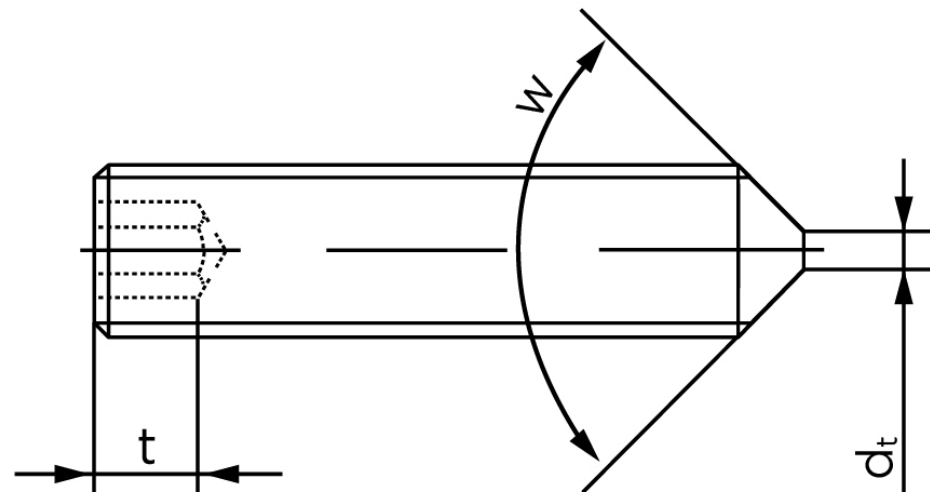

Pinolskrue M/Spids Ende ISO 4027 Rustfri A M10x40 (10 Stk)

SKU: 040279109100040

GTIN: 4051427130692

Norm	ISO 4027
Dimensions	10
s	5
$d_p \text{ max.}/d_t \text{ max.}$	7
t_1	4
t_2	6
Bemærkning	t_1 for I over den striplede linje med vinklen $W_{DIN 914} = 120^\circ$ t_2 for I under den striplede linje med vinkel $W_{DIN 914} = 90^\circ$
Mere info om ISO 4027	ISO 4027

Bemærk disse data er vejledende, og informationerne skal anses som vejledende, Bolte.dk stiller ingen garanti eller kan stilles til ansvar for overstående datatabel. Er du i tvivl så kontakt os på 75154999.

Vil du vide mere om dette produkt
Forespørg pris her