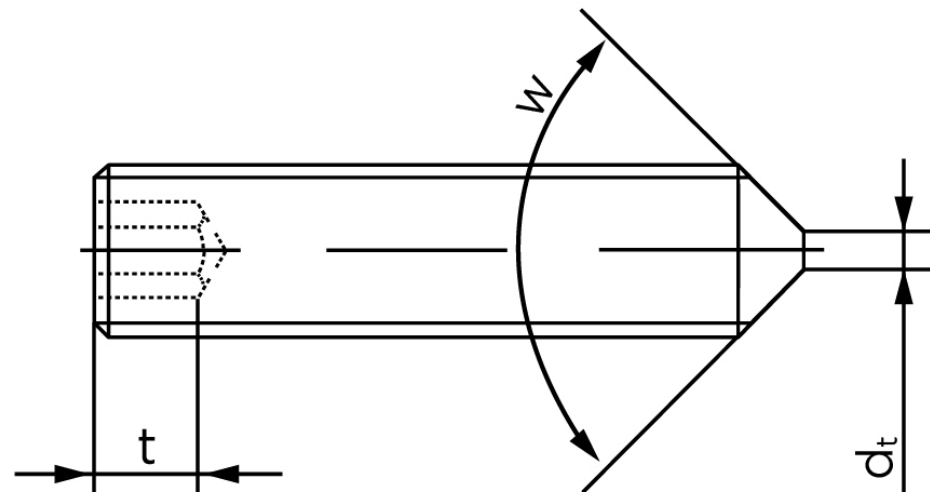

Pinolskrue M/Spids Ende ISO 4027 Elforzint M12x12 (200 Stk)

SKU: 040272100120012

GTIN: 4051426084989

Norm	ISO 4027
Dimensions	12
s	6
$d_p \text{ max.}/d_t \text{ max.}$	8,5
t_1	4,8
t_2	8
Bemærkning	t_1 for I over den striplede linje med vinklen $W_{DIN 914} = 120^\circ$ t_2 for I under den striplede linje med vinkel $W_{DIN 914} = 90^\circ$
Mere info om ISO 4027	ISO 4027

Bemærk disse data er vejledende, og informationerne skal anses som vejledende, Bolte.dk stiller ingen garanti eller kan stilles til ansvar for overstående datatabel. Er du i tvivl så kontakt os på 75154999.

Vil du vide mere om dette produkt
Forespørg pris her