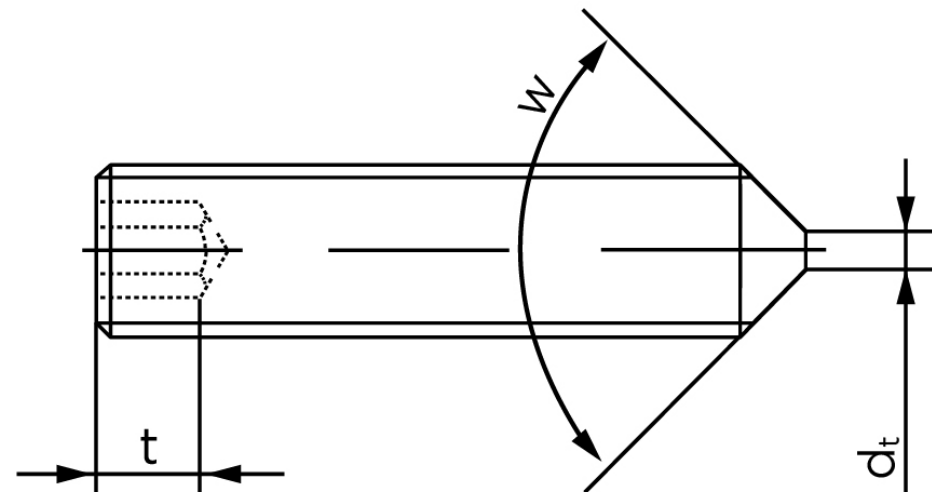

Pinolskrue M/Spids Ende ISO 4027 Rustfri- M12x12 (50 Stk)

SKU: 040279400120012

GTIN: 4051426604330

Norm	ISO 4027
Dimensions	12
s	6
$d_p \text{ max.}/d_t \text{ max.}$	8,5
t_1	4,8
t_2	8
Bemærkning	t_1 for I over den striplede linje med vinklen $W_{DIN 914} = 120^\circ$ t_2 for I under den striplede linje med vinkel $W_{DIN 914} = 90^\circ$
Mere info om ISO 4027	ISO 4027

Bemærk disse data er vejledende, og informationerne skal anses som vejledende, Bolte.dk stiller ingen garanti eller kan stilles til ansvar for overstående datatabel. Er du i tvivl så kontakt os på 75154999.

Vil du vide mere om dette produkt

Forespørg pris her