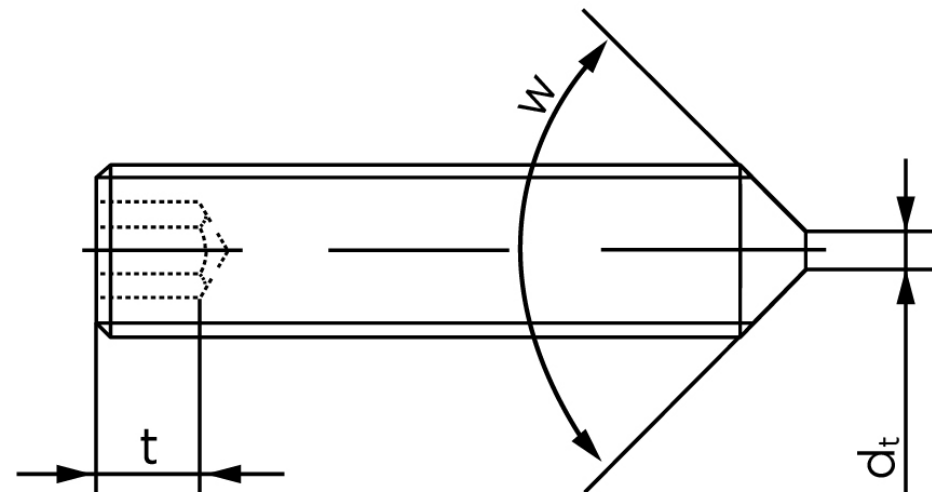

Pinolskrue M/Spids Ende ISO 4027 Rustfri- M12x16 (50 Stk)

SKU: 040279400120016

GTIN: 4051426086723

Norm	ISO 4027
Dimensions	12
s	6
$d_p \text{ max.}/d_t \text{ max.}$	8,5
t_1	4,8
t_2	8
Bemærkning	t_1 for I over den striplede linje med vinklen $W_{DIN 914} = 120^\circ$ t_2 for I under den striplede linje med vinkel $W_{DIN 914} = 90^\circ$
Mere info om ISO 4027	ISO 4027

Bemærk disse data er vejledende, og informationerne skal anses som vejledende, Bolte.dk stiller ingen garanti eller kan stilles til ansvar for overstående datatabel. Er du i tvivl så kontakt os på 75154999.

Vil du vide mere om dette produkt

Forespørg pris her